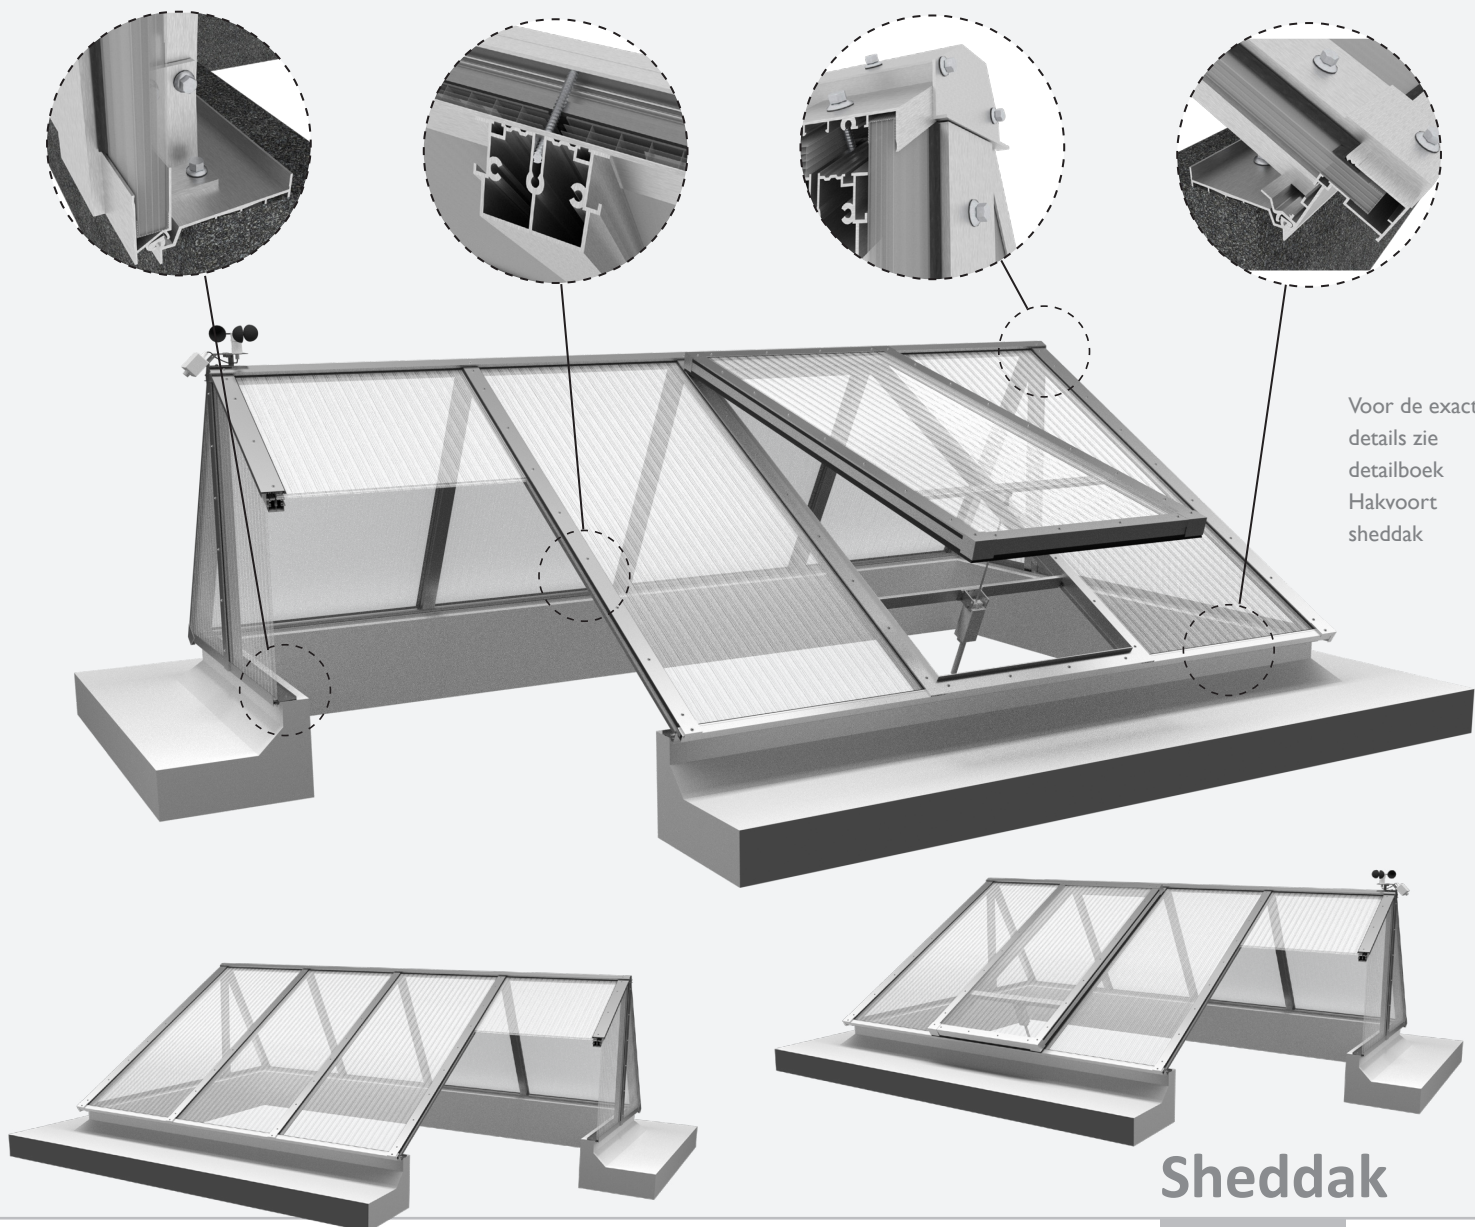

Voor de exacte details zie detailboek Hakvoort sheddak

Sheddak

De door Hakvoort daglicht standaard of op maat gemaakte lichtstraat of daglichtconstructie in shedvorm wordt met zorg voor u samengesteld. Hierbij houden we o.a. rekening met de constructieve veiligheid, waterhuishouding, licht- en zontoetreding, thermische isolatie, technisch onderhoud en reiniging. Wij maken onze goede naam graag voor u waar. Hoe? We werken met een eigen ontwikkelingsafdeling, gebruiken uitsluitend kwaliteitsproducten en werken wanneer nodig met eigen montageploegen op locatie. Hakvoort daglicht is een dynamisch bedrijf waar vakmensen graag een stap extra zetten.

Versie	Uitvoering	Afwerking
15°	PC 8 mm meerwandige spouwplaat	Brut
30°	PC 10 mm meerwandige spouwplaat	Anodiseren
45°	PC 16 mm meerwandige spouwplaat	Poedercoating
Anders	PC 20 mm meerwandige spouwplaat	Anders
	PC 25 mm meerwandige spouwplaat	
	PC 32 mm meerwandige spouwplaat	
	PC 10+16 mm meerwandige spouwplaat	
	PC Cassette tweewandige / meerwandige spouwplaat	
	PC Cassette tweewandig / driewandig massief	

Overspanning	Lengte	Opties
1-5 mtr	Onbeperkt	Ventilatie (-roosters) manueel/elektrisch
3-6 mtr*		Rook- en warmteafvoer
6-12 mtr*		Zon- en warmtewering
		Wind- en regendetectie
		Daktoetredingsluisen
		Anders

*Niet vrijdragend

Spec's

Hakvoort light
geavanceerd
profielsysteem

Hakvoort daglicht

Voor optimaal welzijn